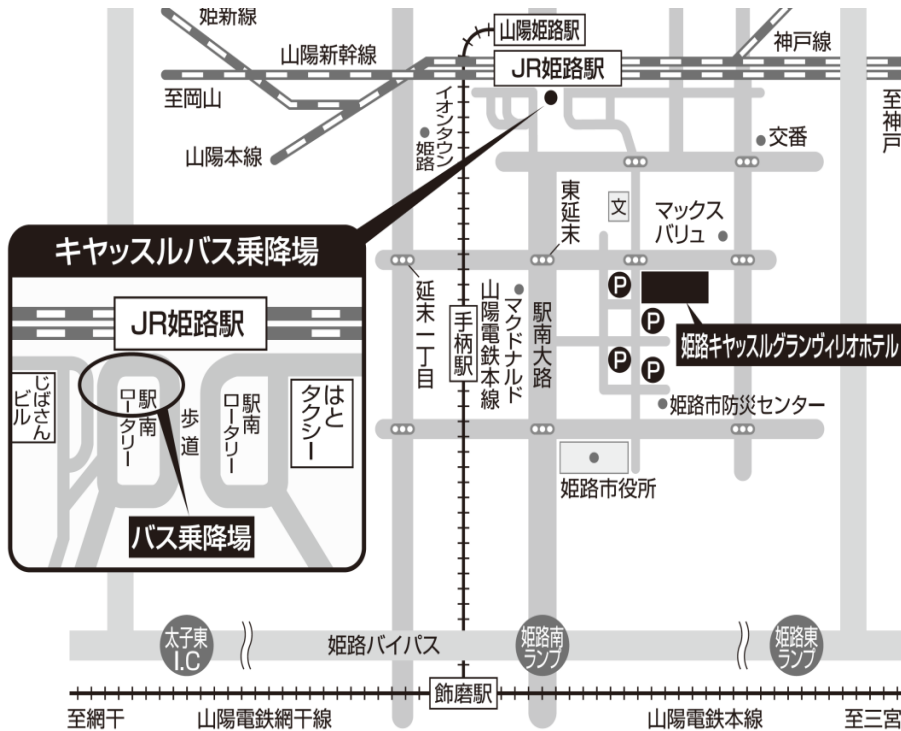

ホテル送迎バス 運行内容のお知らせ

送迎バスの運行を再開いたします。
ご利用のお客様にはご迷惑をお掛けいたしますが、何卒ご理解賜りますようお願い申し上げます。

姫路キャッスルグランヴィリオホテル 支配人

JR 姫路駅南口 ↔ キャッスル 送迎バス時刻表

JR
姫路駅南口発
HIMEJI
STATION

姫路キャッスル
グランヴィリオホテル発
HIMEJI CASTLE
GRANDVIRIO HOTEL

| | | | | | | |
|----|----|----|-----|----|----|----|
| 00 | 20 | 40 | 12時 | 05 | 25 | 45 |
| 00 | 20 | 40 | 13時 | 05 | 25 | 45 |
| | | | 14時 | | | |
| 00 | 20 | 40 | 15時 | 05 | 25 | 45 |
| 00 | 20 | 40 | 16時 | 05 | 25 | 45 |
| 00 | 20 | 40 | 17時 | 05 | 25 | 45 |
| 00 | 20 | 40 | 18時 | 05 | 25 | 45 |
| 00 | 20 | 40 | 19時 | 05 | 25 | 45 |
| 00 | 20 | 40 | 20時 | 05 | 25 | 45 |

GRANDVIRIO HOTEL
HIMEJI CASTLE