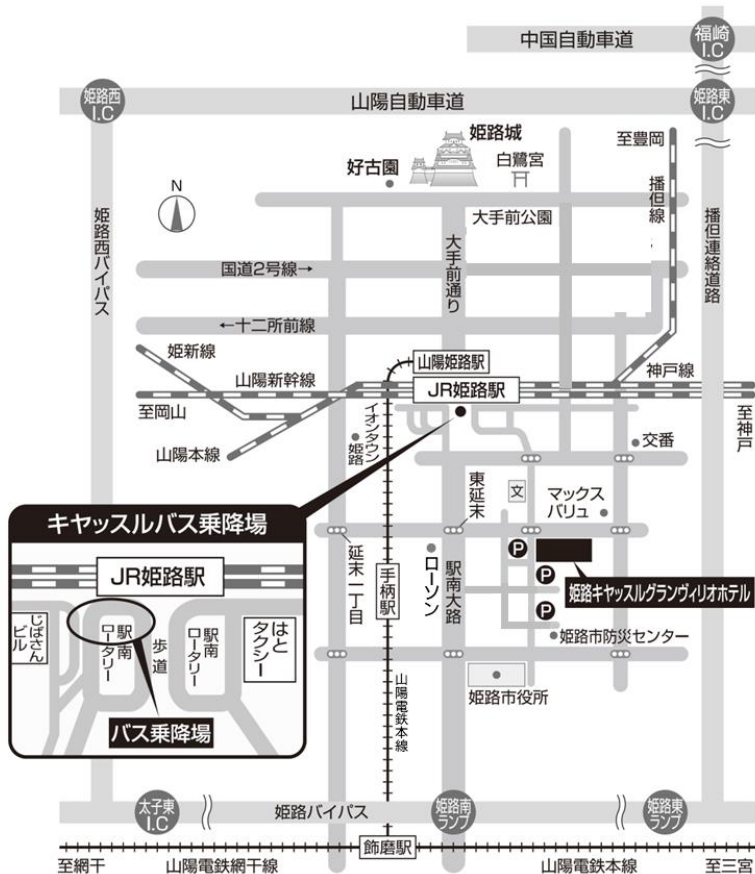

バス時刻表のご案内

JR姫路駅南口
HIMEJI STATION

姫路キャッスル
グランヴィリオホテル
HIMEJI CASTLE
GRANDVRIIO HOTEL

姫路駅南口発

時	平日	土日祝
11		20 40
12	00 20 40	00 20 40
13	00 20 40	00 20 40
14	運休	運休
15	00 20 40	00 20 40
16	00 20 40	00 20 40
17	00 20 40	00 20 40
18	00 20 40	00 20 40
19	00 20 40	00 20 40
20	00 20 40	00 20 40

ホテル発

時	平日	土日祝
11		05 25 45
12	05 25 45	05 25 45
13	05 25 45	05 25 45
14	運休	運休
15	05 25 45	05 25 45
16	05 25 45	05 25 45
17	05 25 45	05 25 45
18	05 25 45	05 25 45
19	05 25 45	05 25 45
20	05 25 45	05 25 45

2023.5改訂

- *交通事情により上記のお時間は前後する場合がございます。
- *ご利用の際には余裕をもってお願いいたします。
- *シャトルバスは乗車人数により車両が異なる場合がございます。

姫路キャッスル グランヴィリオホテル

株式会社 姫路キャッスルホテル 〒670-0940 姫路市三左衛門堀西の町210

TEL[IP] 050-5847-7770 [カーナビ検索](079)284-3311

<http://www.himejicastlehotel.co.jp>

●JR姫路駅より徒歩7分(約700m)

●キャッスル送迎バス(無料):JR姫路駅⇄ホテル約5分

P ホテル専用駐車場