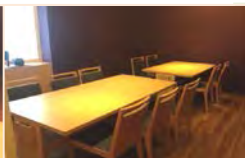

松 5,000 円
(8品)

竹 8,000 円
(9品)

梅 10,000 円
(9品)

会席料理 (お食事 赤飯)

お抹茶付き

■お子様弁当 (ジュース付)

低学年 四ツ切弁当 1,500 円
高学年 六ツ切弁当 2,000 円

■オプション

○鯛姿焼き・・・3000 円より ○ホールケーキ・・・3500 円より
○花束・・・2500 円より ○舟盛り・・・10,000 円より

■長寿祝いで着 ちゃんちゃんこ (赤・紫) 貸出無料

*上記価格は税サ別の表示です

【個室のご利用は、6名様～20名様まで可能】

■お問い合わせ・ご予約は

TEL 050-5847-7681

日本料理

はりま